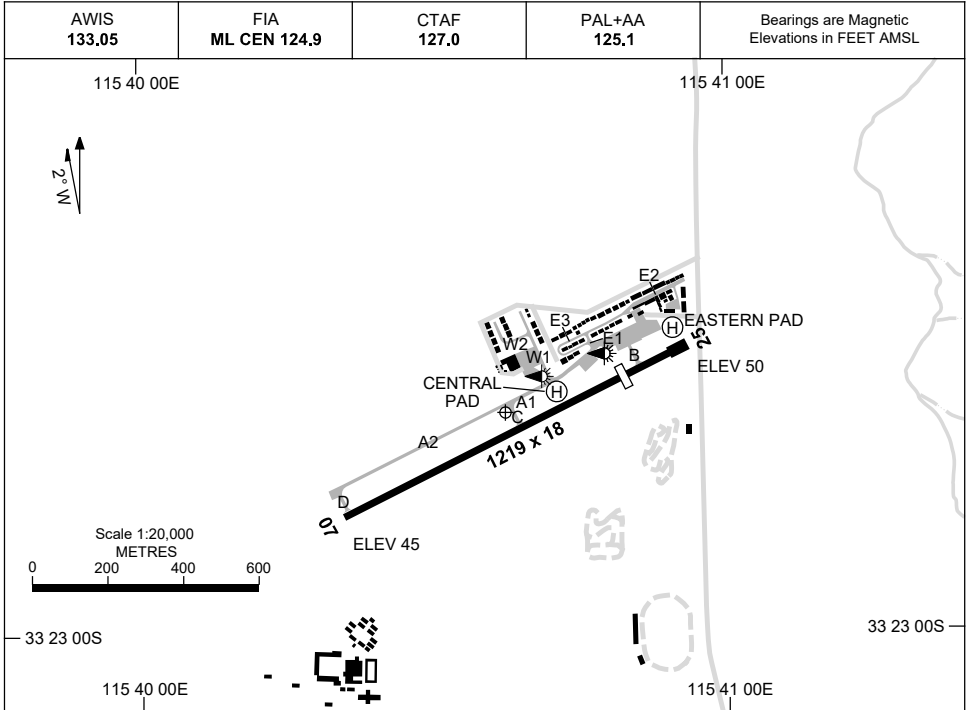

15 JUN 2023

AD ELEV 53  
33 22 41S 115 40 37E

AERODROME CHART  
**BUNBURY, WA (YBUN)**

	<b>AERODROME LIGHTING</b>
<b>RWY</b>	TAXIWAY : BLUE EDGE TWY A1, A2, B, C, D RL : PAL+AA 125.1 , SDBY (28 SEC)
<b>07</b> <sup>066</sup>	LIRL
246 <b>25</b>	LIRL