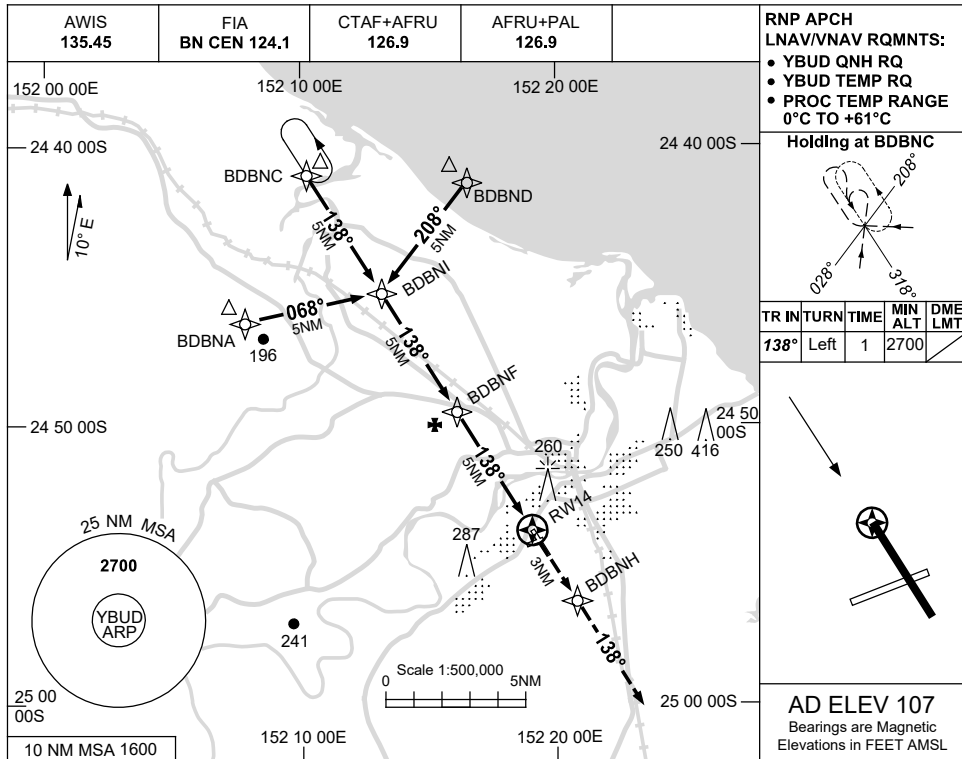

USE QNH

RNP RWY 14

24 MAR 2022

BUNDBERG, QLD (YBUD)

NOTES

CATEGORY	A	B	C	D
LNAV/VNAV		420 (320-1.8)		NOT APPLICABLE
LNAV		620 (513-2.9)		
CIRCLING	700 (593-2.4)		830 (723-4.0)	
ALTERNATE	(1093-4.4)		(1223-6.0)	

1. MAX IAS:
INITIAL : 210KT.

Changes: CHART TITLE, PBN SPECIFICATION BOX.

BUDGN01-170