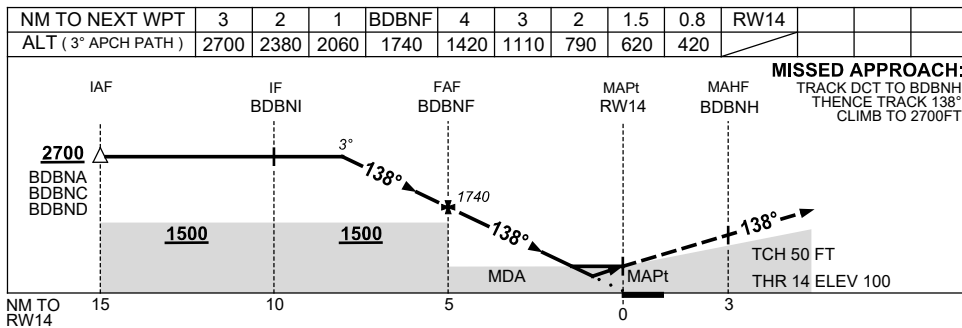

USE QNH

RNP RWY 14

24 MAR 2022

BUNDBERG, QLD (YBUD)

NOTES

CATEGORY	A	B	C	D
LNAV/VNAV		420 (320-1.8)		NOT APPLICABLE
LNAV		620 (513-2.9)		
CIRCLING	700 (593-2.4)		830 (723-4.0)	
ALTERNATE	(1093-4.4)		(1223-6.0)	

1. MAX IAS:
INITIAL : 210KT.

Changes: CHART TITLE, PBN SPECIFICATION BOX.

BUDGN01-170