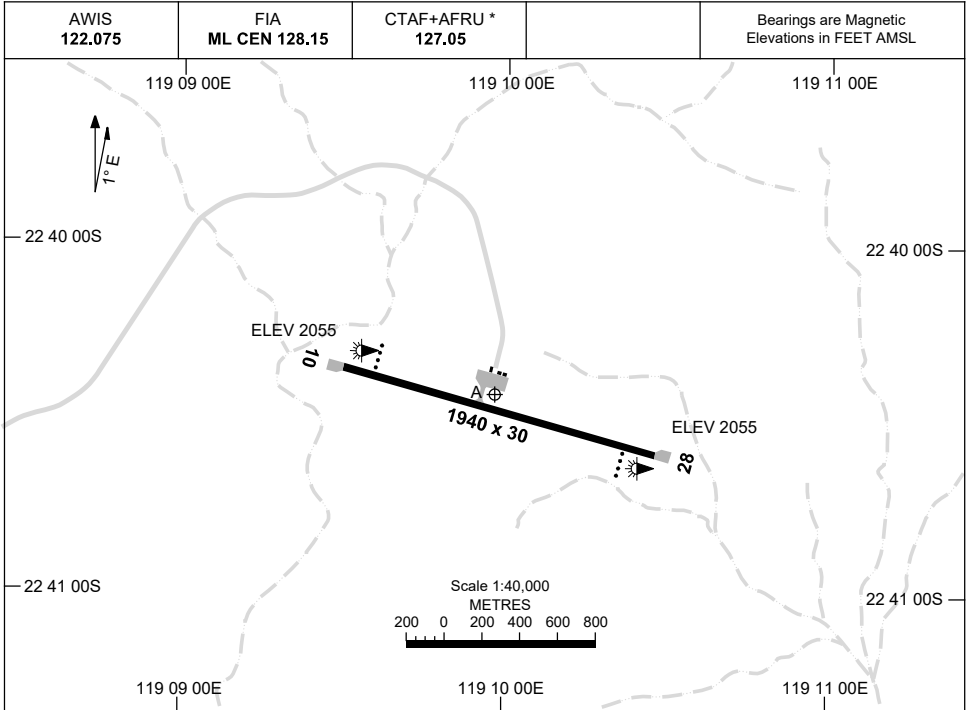

13 JUN 2024

AD ELEV 2082
22 40 26S 119 09 58E

AERODROME CHART
BARIMUNYA, WA (YBRY)

	AERODROME LIGHTING
RWY	TAXIWAY : BLUE EDGE RL : SDBY (MAN ACT - 30 MIN PN)
10 <small>104</small>	PAPI 3.0° 42FT LIRL
<small>284</small> 28	PAPI 3.0° 42FT LIRL