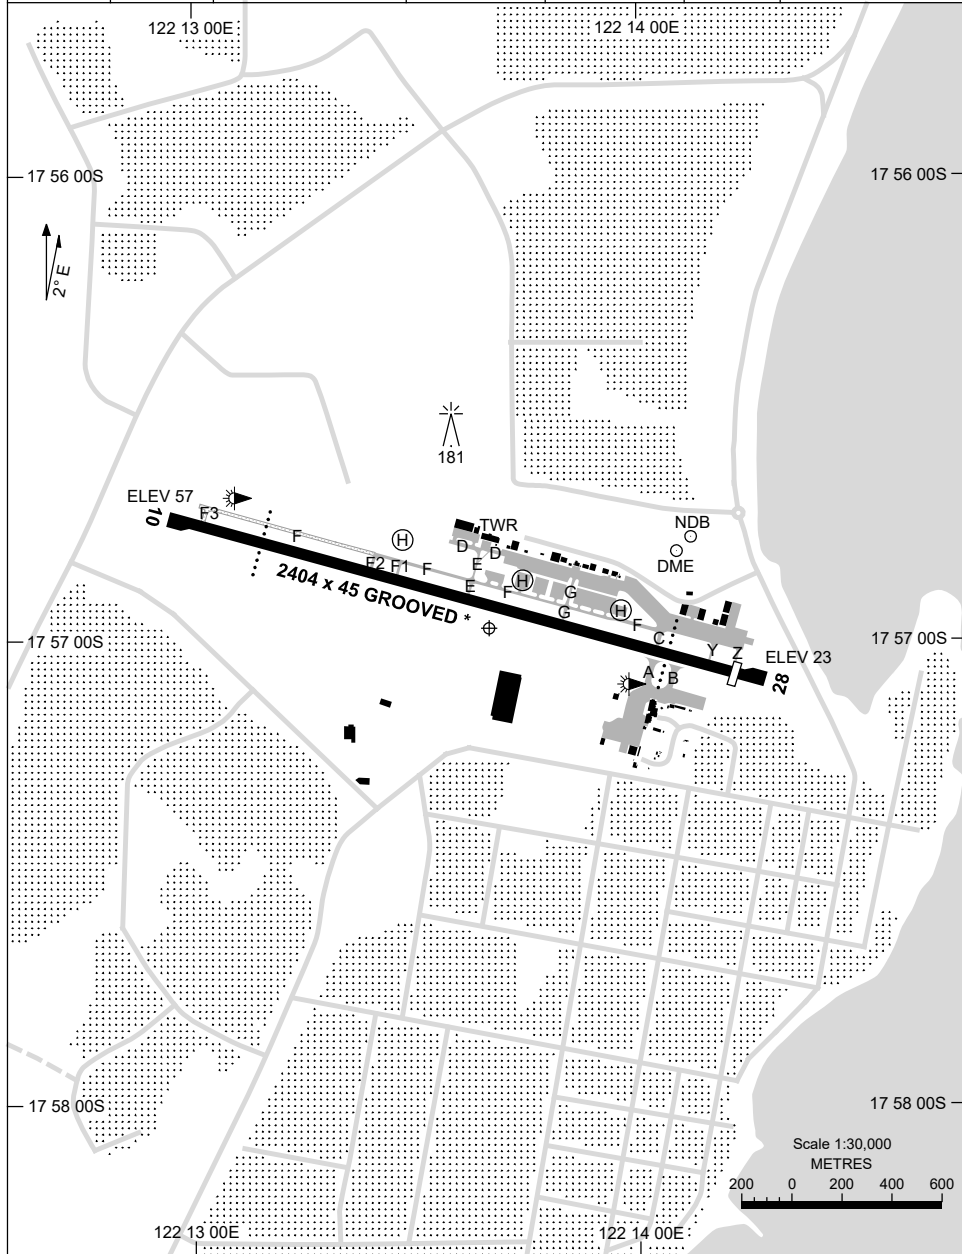

30 NOV 2023

AD ELEV 57
17 56 59S 122 13 40E

AERODROME CHART - Page 1
BROOME/INTL, WA (YBRM)

ATIS 128.2	AWIS (AH) 126.55	TWR (CTAF+AFRU AH) 126.0	SMC (TWR HR) 121.7	FIA (AH) BN CEN 123.95	AFRU+PAL 126.0	Bearings are Magnetic Elevations in FEET AMSL
---------------	---------------------	-----------------------------	-----------------------	---------------------------	-------------------	--

Changes: GROOVED RWY.

BRMAD01-177