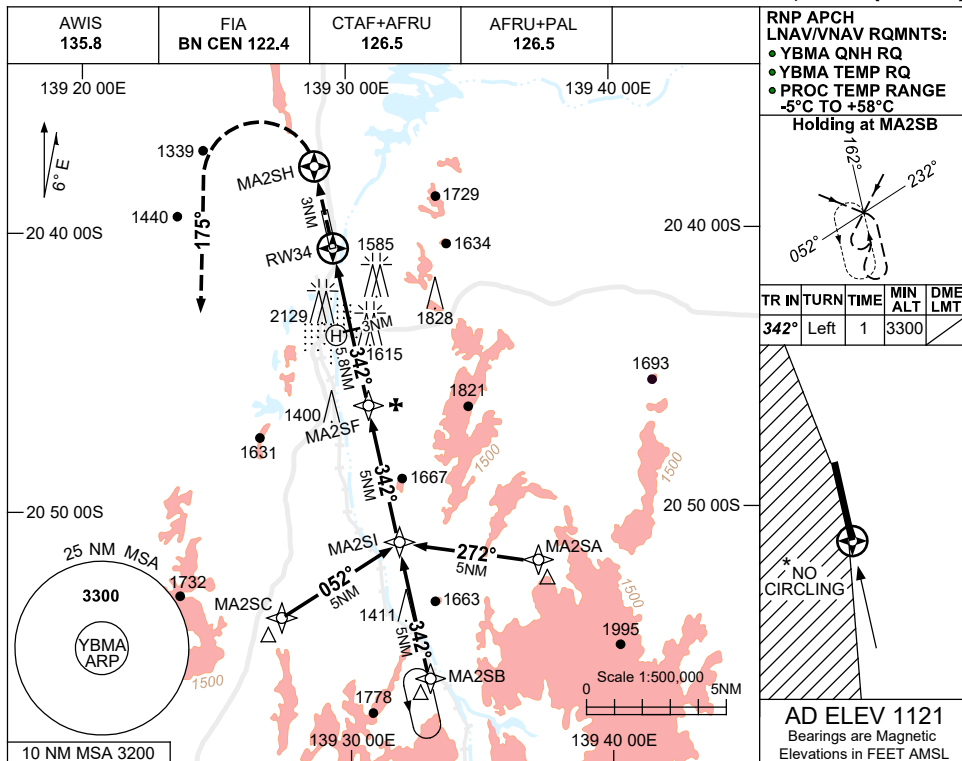

USE QNH

RNP Z RWY 34

15 JUN 2023

MOUNT ISA, QLD (YBMA)

NM TO NEXT WPT	RW34	1.3	1.8	3	4	5	MA2SF	1				
ALT (3° APCH PATH)		1590	1740	2120	2430	2750	2990	3300				

CATEGORY	A	B	C	D
LNAV/VNAV		1590 (479-2.7)		
LNAV		1740 (629-3.6)		
CIRCLING *	2090 (969-2.4)		2450 (1329-4.0)	2450 (1329-5.0)
ALTERNATE	(1469-4.4)		(1829-6.0)	(1829-7.0)

- NOTES**
- MAX IAS: INITIAL : 210KT.
 - * NO CIRCLING WEST OF RWY 16/34.
 - COLOUR: SEE SPEC NOTICES.

Changes: 5.8NM-3NM MIN ALT.

BMAGN02-175