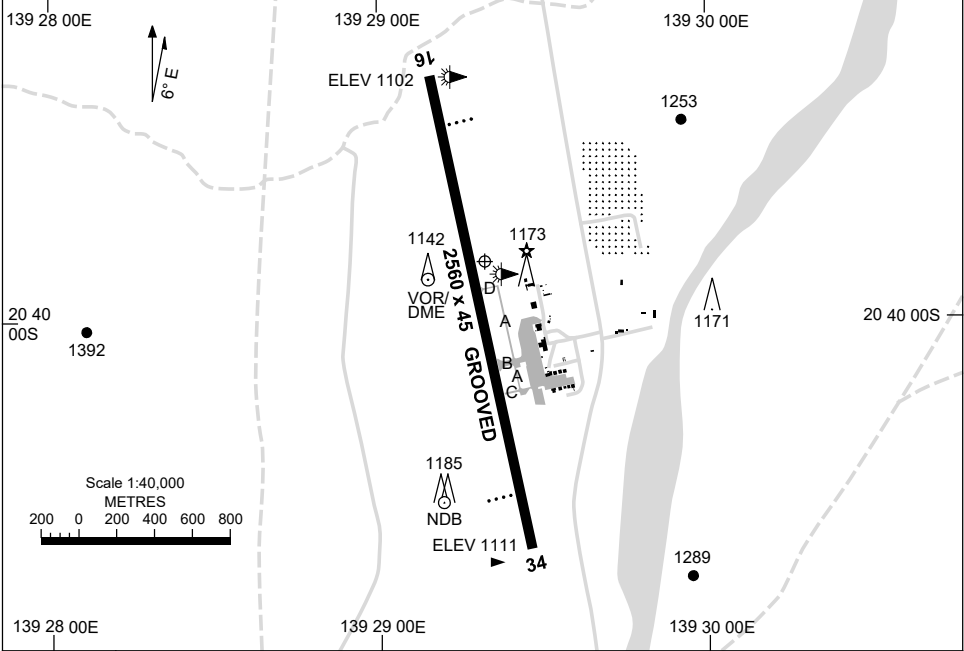

AD ELEV 1121
20 39 50S 139 29 19E

AERODROME CHART
MOUNT ISA, QLD (YBMA)

1 DEC 2022

AWIS 135.8	FIA BN CEN 122.4	CTAF+AFRU 126.5	AFRU+PAL 126.5		Bearings ar Magnetic Elevations in FEET AMSL
---------------	---------------------	--------------------	-------------------	--	---

	AERODROME LIGHTING	
RWY	ABN : FLG W/G 8 SEC TAXIWAY : BLUE EDGE TWY B RL : AFRU+PAL 126.5 , SDBY (15 SEC) , PTBL (60 MIN PN ARO 0428 030 409)	
16 ¹⁶²	PAPI 3.0° 53.3FT MIRL PTBL	
³⁴² 34	PAPI 3.0° 53.3FT MIRL PTBL	