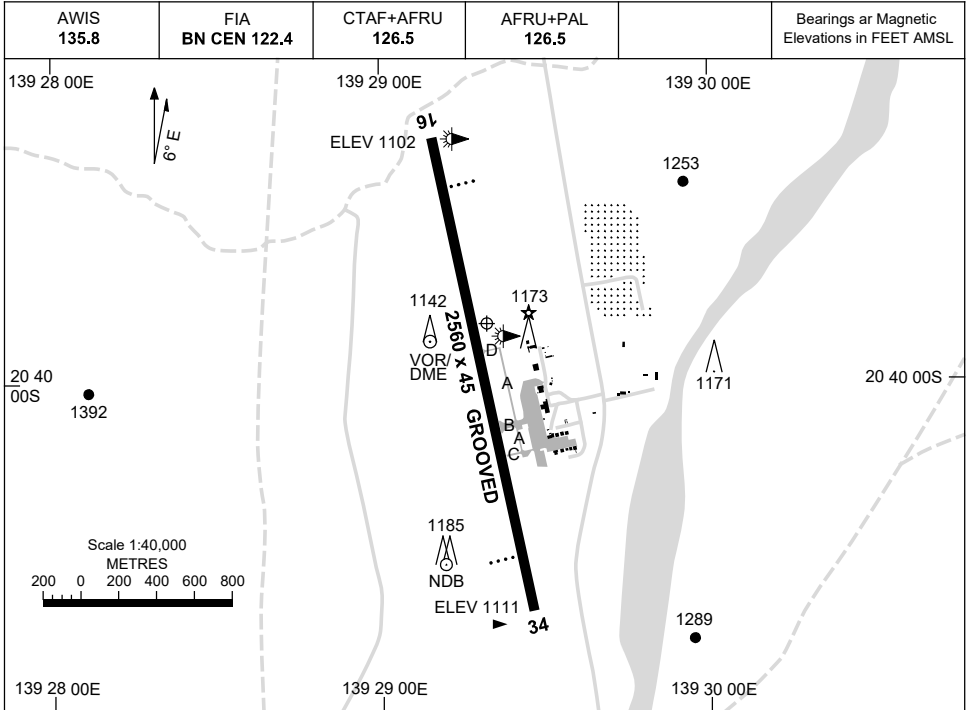

AD ELEV 1121
20 39 50S 139 29 19E

AERODROME CHART
MOUNT ISA, QLD (YBMA)

1 DEC 2022

Bearings ar Magnetic
Elevations in FEET AMSL

AERODROME LIGHTING

RWY

ABN : FLG W/G 8 SEC
TAXIWAY : BLUE EDGE TWY B
RL : AFRU+PAL 126.5 , SDBY (15 SEC) , PTBL (60 MIN PN ARO 0428 030 409)

16 ¹⁶²
³⁴² **34**

PAPI 3.0° 53.3FT MIRL PTBL
PAPI 3.0° 53.3FT MIRL PTBL

NOTES

Changes: NOTES.

BMAAD01-173