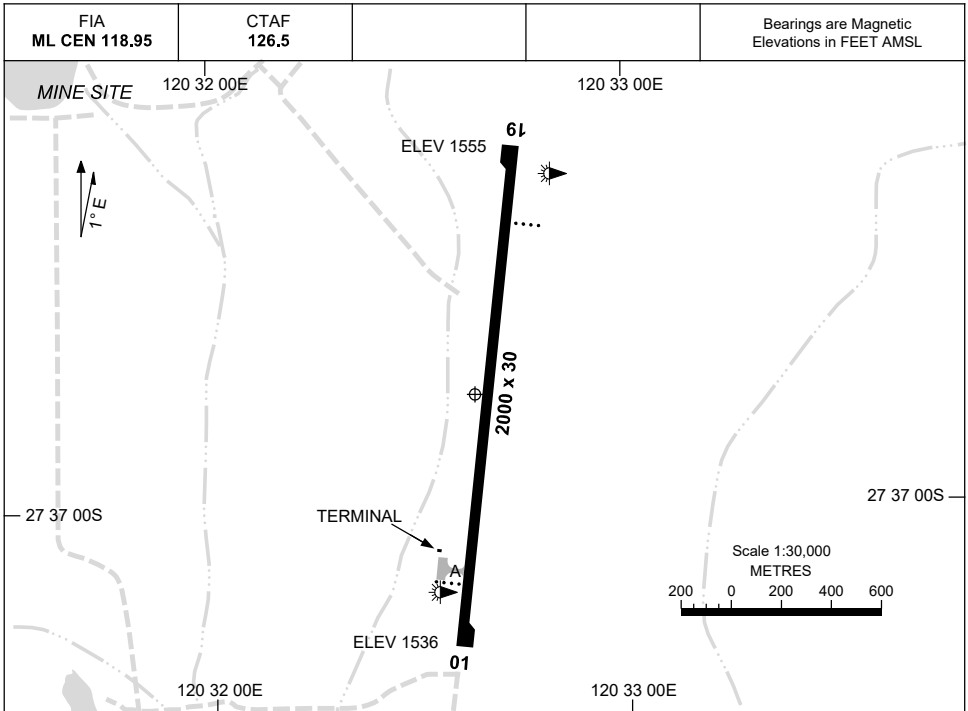

13 JUN 2024

AD ELEV 1555
27 36 46S 120 35 38E

AERODROME CHART
BELLEVUE, WA (YBLU)

	AERODROME LIGHTING
RWY	TAXIWAY : BLUE EDGE RL : SDBY (15 MIN) , PTBL (EMERG ONLY 60 MIN PN , CTC ARO 08 9334 7782) , LIRL (30 MIN PN) , PAPI (30 MIN PN, MANUAL ACT)
01 ⁰⁰⁶	PAPI 3.0° 49FT LIRL PTBL
¹⁸⁶ 19	PAPI 3.0° 49FT LIRL PTBL

NOTES

1. FIA FREQ 118.95 AVBL IN CIRCUIT AREA.