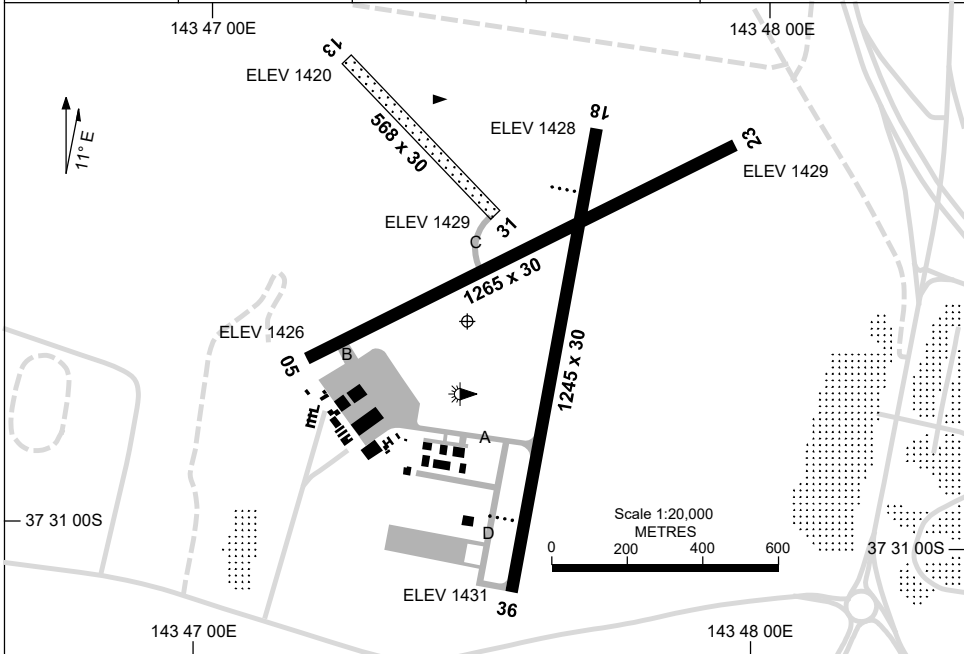

30 NOV 2023

AD ELEV 1433
37 30 42S 143 47 28E

AERODROME CHART
BALLARAT, VIC (YBLT)

AWIS 134.05	FIA ML CEN 126.8	CTAF+AFRU 127.75	AFRU+PAL 127.75	Bearings are Magnetic Elevations in FEET AMSL
----------------	---------------------	---------------------	--------------------	--

RWY	AERODROME LIGHTING	
		TAXIWAY: BLUE EDGE RL : AFRU+PAL 127.75 , MAN , PTBL (BY ARRANGEMENT)
18 ¹⁷⁸ 358 36	PAPI RIGHT SIDE 3.0° 29.5FT LIRL PAPI LEFT SIDE 3.0° 29.5FT LIRL	
05 ⁰⁵¹ 231 23	NIL NIL	
13 ¹²⁴ 304 31	NIL NIL	