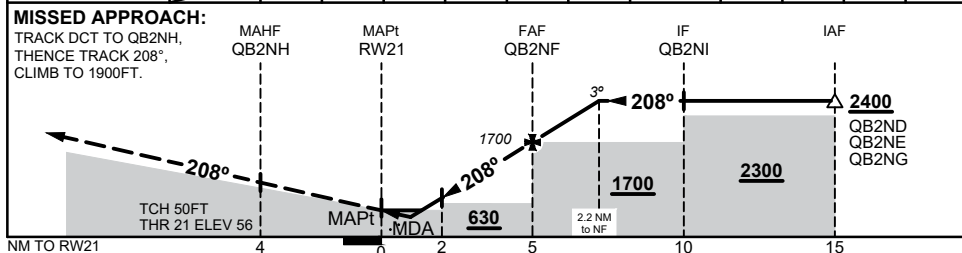

7 SEP 2023

| | | | | | | | | | | | |
|--------------------|------|-----|-----|-----|-----|------|------|-------|------|------|------|
| NM TO NEXT WP | RW21 | 0.6 | 1 | 1.4 | 2 | 3 | 4 | QB2NF | 1 | 2 | 2.2 |
| ALT (3° APCH PATH) | | 310 | 420 | 560 | 740 | 1060 | 1380 | 1700 | 2020 | 2330 | 2400 |

| CATEGORY | A | B | C | D |
|-----------|------------------------|---|------------------------|--------------------------|
| LNAV/VNAV | 310 (254 - 1.5) | | | |
| LNAV | 560 (504 - 2.8) | | | |
| CIRCLING | 710 (654 - 2.4) | | 890 (834 - 4.0) | 1150 (1094 - 5.0) |
| ALTERNATE | (1154 - 4.4) | | (1334 - 6.0) | (1594 - 7.0) |