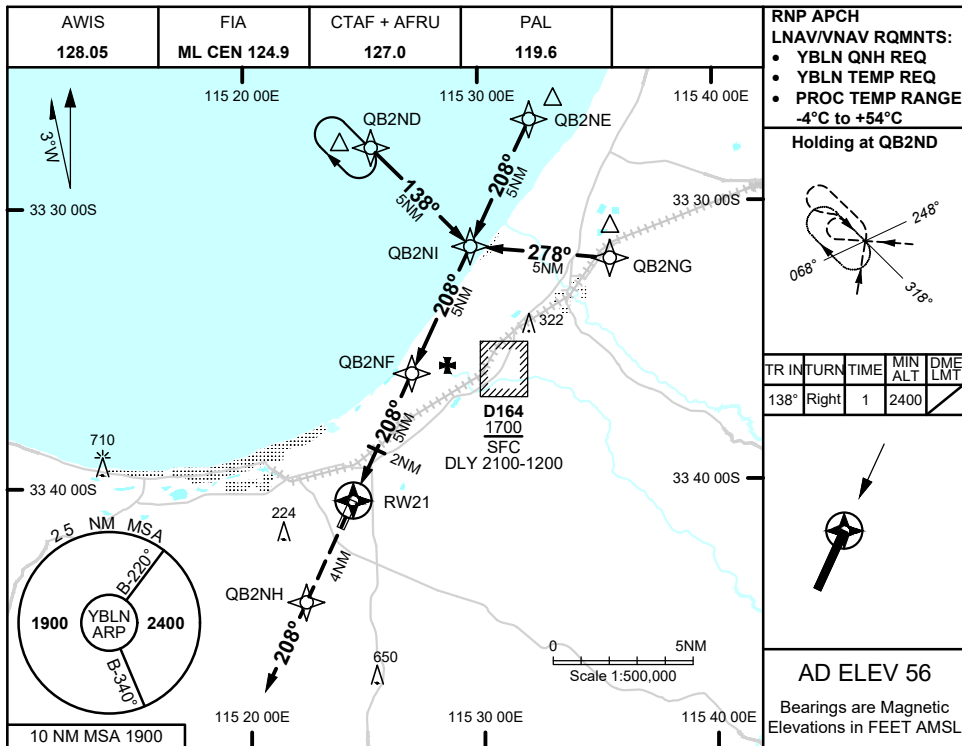

7 SEP 2023

| | | | | | | | | | | | |
|--------------------|------|-----|-----|-----|-----|------|------|-------|------|------|------|
| NM TO NEXT WP | RW21 | 0.6 | 1 | 1.4 | 2 | 3 | 4 | QB2NF | 1 | 2 | 2.2 |
| ALT (3° APCH PATH) | | 310 | 420 | 560 | 740 | 1060 | 1380 | 1700 | 2020 | 2330 | 2400 |

| CATEGORY | A | B | C | D |
|-----------|------------------------|---|------------------------|--------------------------|
| LNAV/VNAV | 310 (254 - 1.5) | | | |
| LNAV | 560 (504 - 2.8) | | | |
| CIRCLING | 710 (654 - 2.4) | | 890 (834 - 4.0) | 1150 (1094 - 5.0) |
| ALTERNATE | (1154 - 4.4) | | (1334 - 6.0) | (1594 - 7.0) |