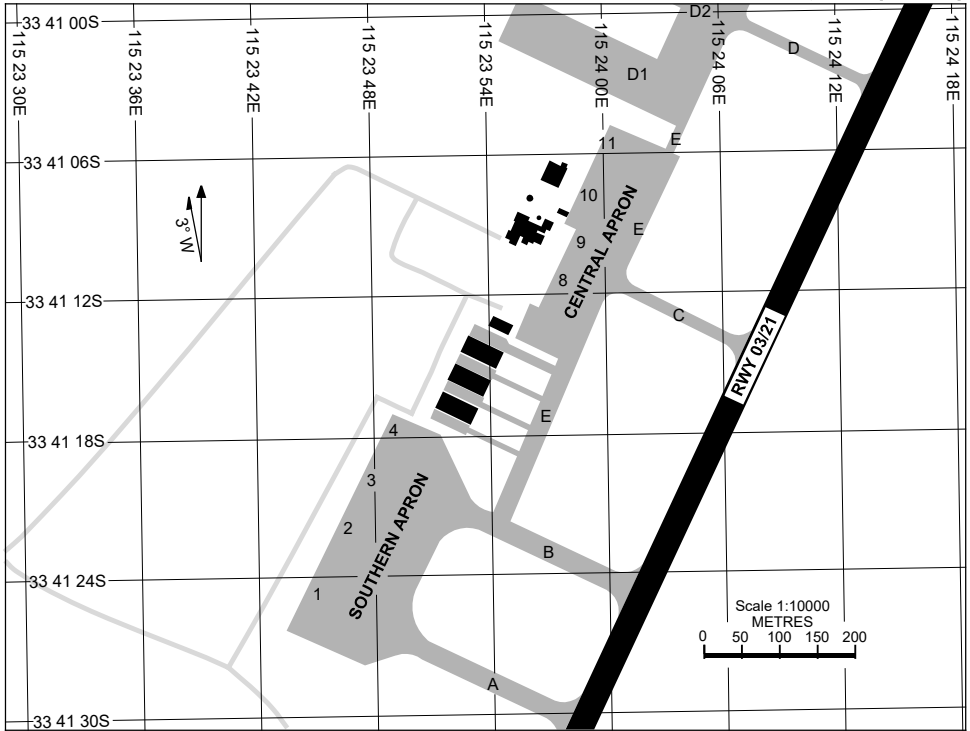

24 MAR 2022

**PARKING POSITION INFORMATION**

STAND	CO-ORDINATES		ELEV (ft)	CAPACITY	HYDRANT FUEL
1	33 41 24.76S	115 23 45.01E	54	A333/B789	JET A1
2	33 41 21.95S	115 23 46.61E	54	A321/B739	JET A1
3	33 41 19.85S	115 23 47.81E	54	A321/B739	JET A1
4	33 41 17.75S	115 23 49.02E	54	A321/B739	JET A1
8	33 41 11.31S	115 23 57.77E	55	A320/F100/B738	JET A1/Bowser
9	33 41 09.69S	115 23 58.69E	55	A320/F100	JET A1
10	33 41 07.55S	115 23 59.98E	56	A320/B738/B739	JET A1
11	33 41 05.55S	115 24 00.12E	57	A320/B738/B739	JET A1