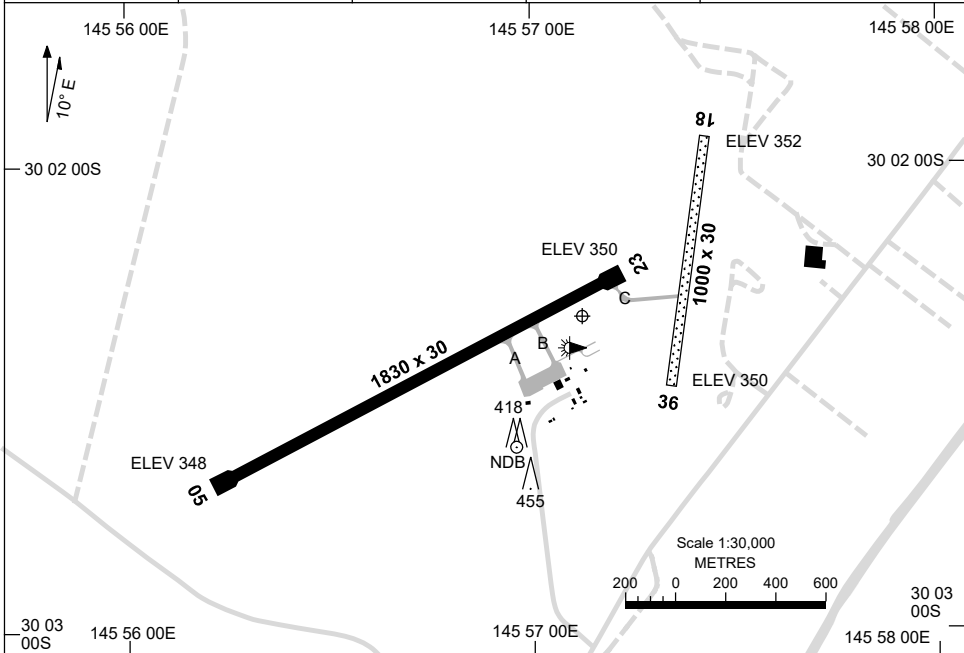

2 DEC 2021

AD ELEV 352
30 02 19S 145 57 07E

AERODROME CHART
BOURKE, NSW (YBKE)

AWIS 122.875	FIA ML CEN 125.35	CTAF+AFRU 126.7	AFRU+PAL 126.7	Bearings are Magnetic Elevations in FEET AMSL
-----------------	----------------------	--------------------	-------------------	--

RWY		AERODROME LIGHTING
TAXIWAY : BLUE EDGE RL : AFRU+PAL 126.7 , SDBY (120 SEC)		
05 ⁰⁵³	LIRL	
²³³ 23	LIRL	
18 ¹⁷⁸	NIL	
³⁵⁸ 36	NIL	

NOTES

1. AWIS RQ 1 SEC TRANSMIT PULSE TO ACTIVATE.

Changes: ARP COORD.