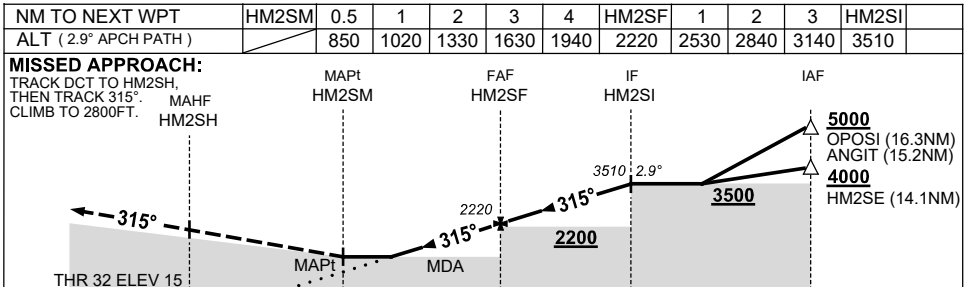

USE QNH

RNP Z RWY 32

15 JUN 2023

HAMILTON ISLAND, QLD (YBHM)

NOTES

1. MAX IAS: INITIAL : 210KT.
- * 2. NO CIRCLING EAST OF RWY 14/32.

CATEGORY	A	B	C	D
LNAV	850 (835-4.9)			
CIRCLING*	1040 (1025-2.4)		1140 (1125-4.0)	
ALTERNATE	(1525-4.4)		(1975-7.0)	