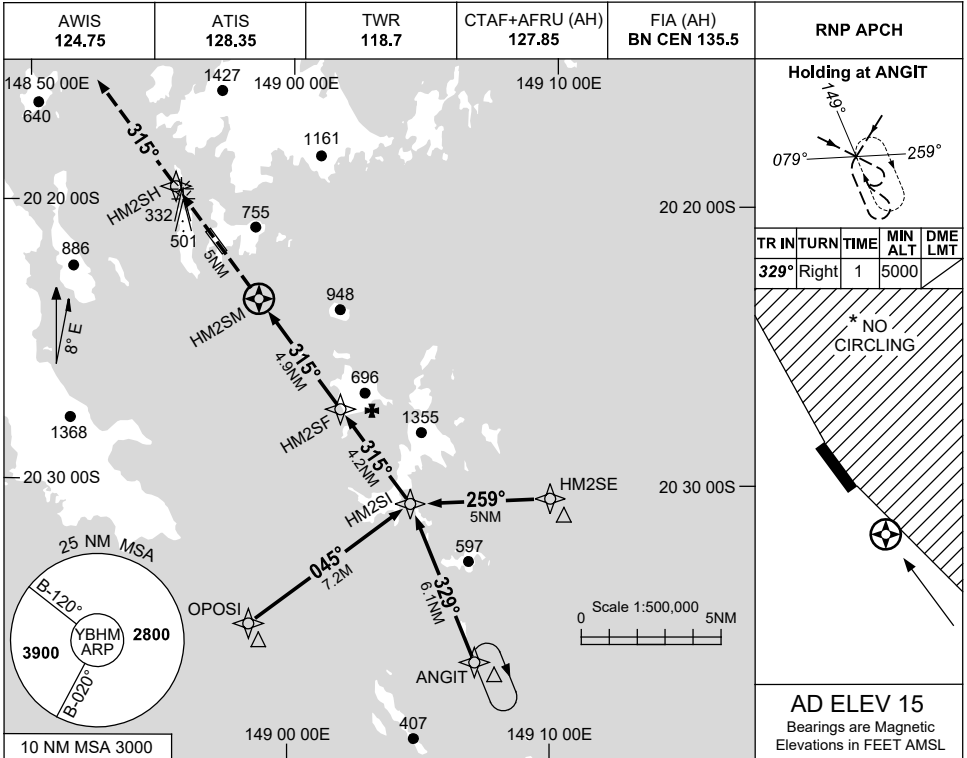

USE QNH

RNP Z RWY 32

15 JUN 2023

HAMILTON ISLAND, QLD (YBHM)

NOTES

1. MAX IAS: INITIAL : 210KT.
- * 2. NO CIRCLING EAST OF RWY 14/32.

CATEGORY	A	B	C	D
LNAV	850 (835-4.9)			
CIRCLING*	1040 (1025-2.4)		1140 (1125-4.0)	
ALTERNATE	(1525-4.4)		(1975-7.0)	

Changes: FROM SUP H05/23.

BHMGNO2-175