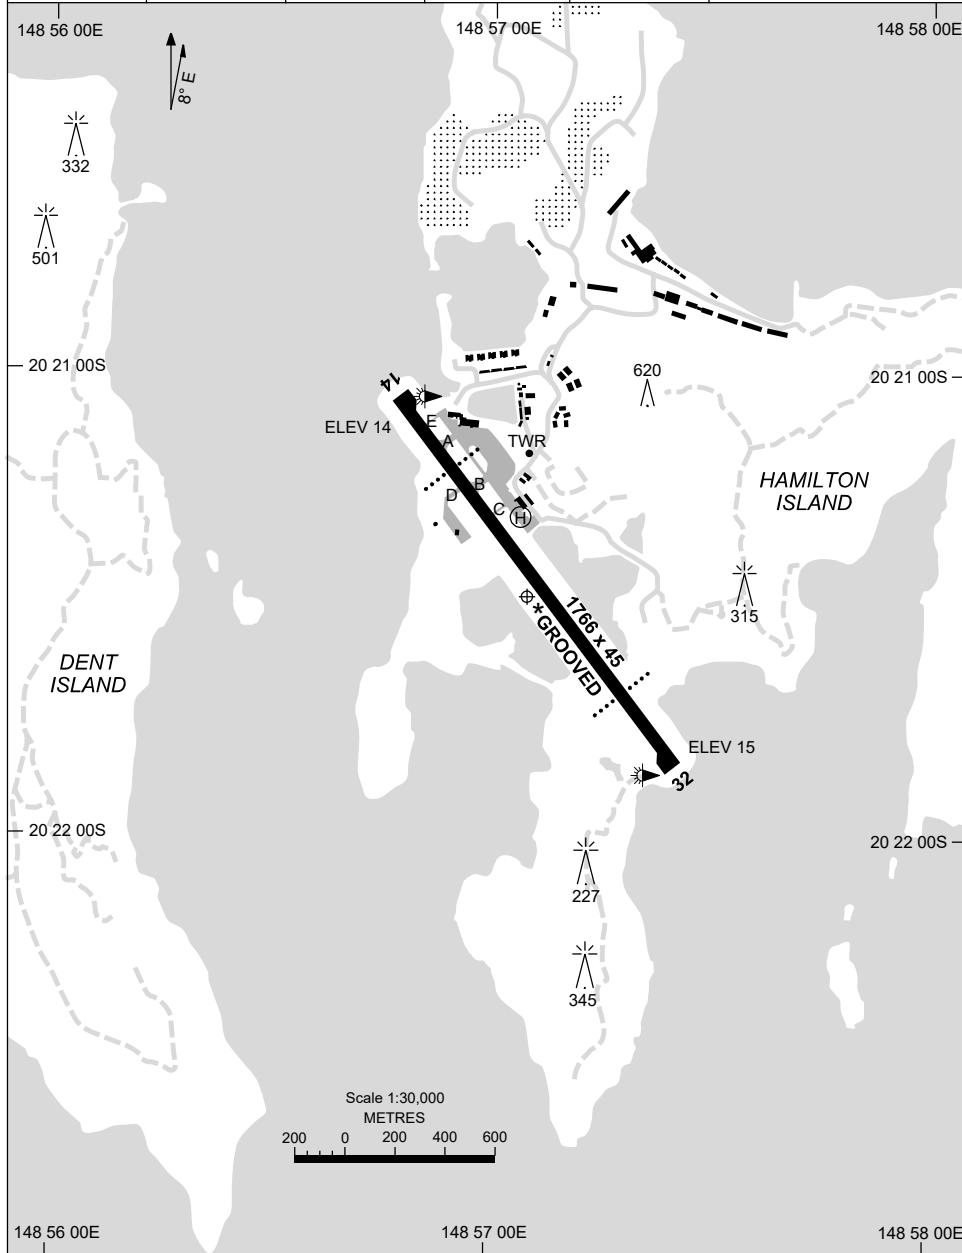

AD ELEV 15
20 21 29S 148 57 06E

AERODROME CHART - Page 1
HAMILTON ISLAND, QLD (YBHM)

1 DEC 2022

AWIS 124.75	ATIS 128.35	TWR 118.7	CTAF+AFRU (AH) 127.85	FIA (AH) BN CEN 135.5	Bearings are Magnetic Elevations in FEET AMSL
----------------	----------------	--------------	--------------------------	--------------------------	--