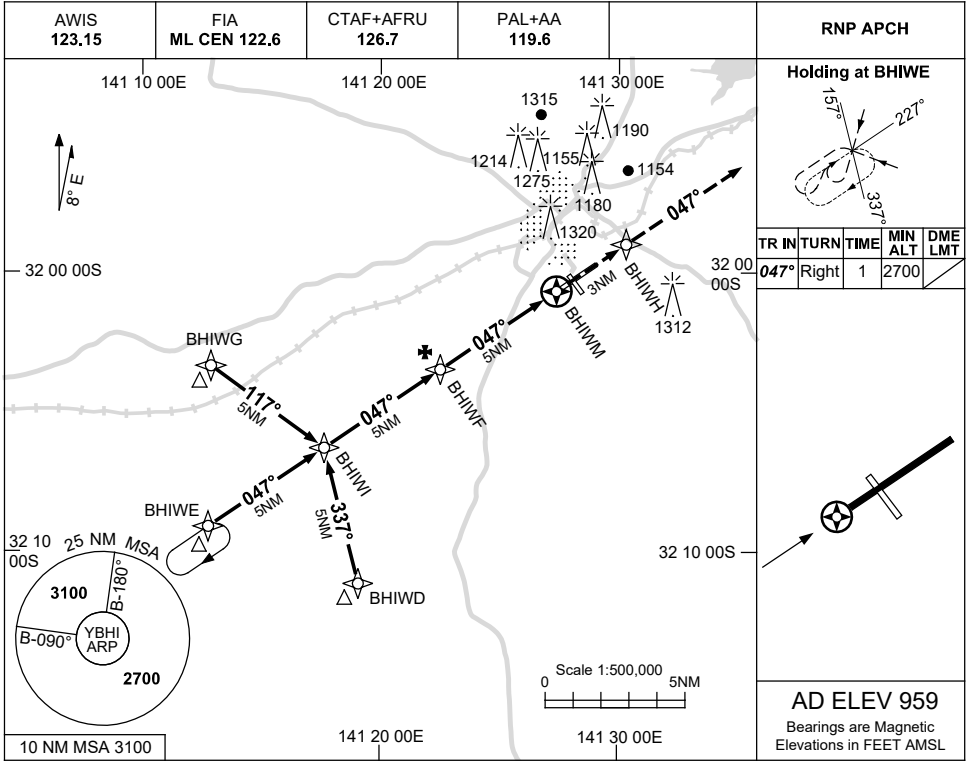

USE QNH

RNP RWY 05

1 DEC 2022

BROKEN HILL, NSW (YBHI)

NM TO NEXT WPT	0.2	BHIWF	4	3	2	1.3	BHIWM						
ALT (3° APCH PATH)	2700	2640	2320	2000	1680	1470							

NOTES

CATEGORY	A	B	C	D
LNAV	1470 (563-3.2)			
CIRCLING	1720 (761-2.4)		1880 (921-4.0)	1880 (921-5.0)
ALTERNATE	(1261-4.4)		(1421-6.0)	(1421-7.0)

1. MAX IAS:
INITIAL : 210KT.

Changes: CHART TITLE, PBN SPECIFICATION BOX.

BHIGN01-173