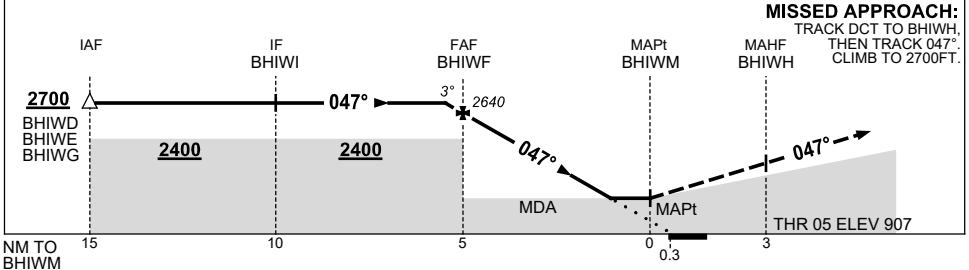

USE QNH

RNP RWY 05

1 DEC 2022

BROKEN HILL, NSW (YBHI)

NM TO NEXT WPT	0.2	BHIWF	4	3	2	1.3	BHIWM						
ALT (3° APCH PATH)	2700	2640	2320	2000	1680	1470							

NOTES

CATEGORY	A	B	C	D
LNAV	1470 (563-3.2)			
CIRCLING	1720 (761-2.4)		1880 (921-4.0)	1880 (921-5.0)
ALTERNATE	(1261-4.4)		(1421-6.0)	(1421-7.0)

1. MAX IAS:
INITIAL : 210KT.

Changes: CHART TITLE, PBN SPECIFICATION BOX.

BHIGN01-173