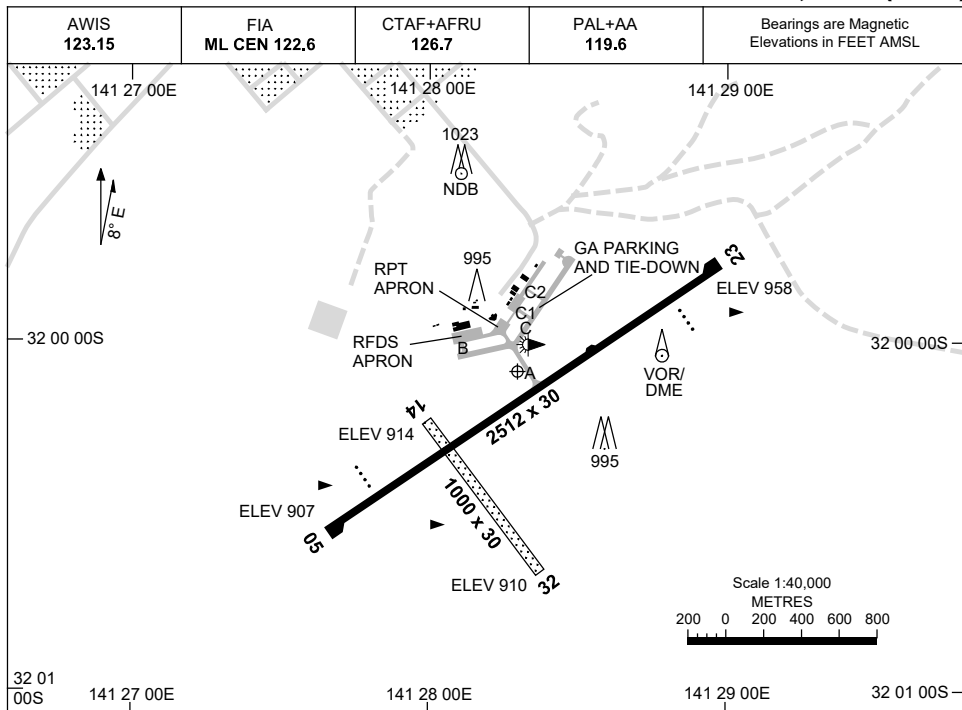

8 SEP 2022

AD ELEV 959
32 00 05S 141 28 18E

AERODROME CHART
BROKEN HILL, NSW (YBHI)

	AERODROME LIGHTING	
RWY	TAXIWAY : BLUE EDGE ON TWY A, B, C AND C1 RL : PAL+AA 119.6 , SDBY , PTBL (EMERG ONLY, 90 MIN PN)	
05 ⁰⁴⁷	PAPI 3.0° 47FT LIRL PTBL	
227 23	PAPI 3.0° 47FT LIRL PTBL	
14 ¹³⁴	PTBL	
314 32	PTBL	