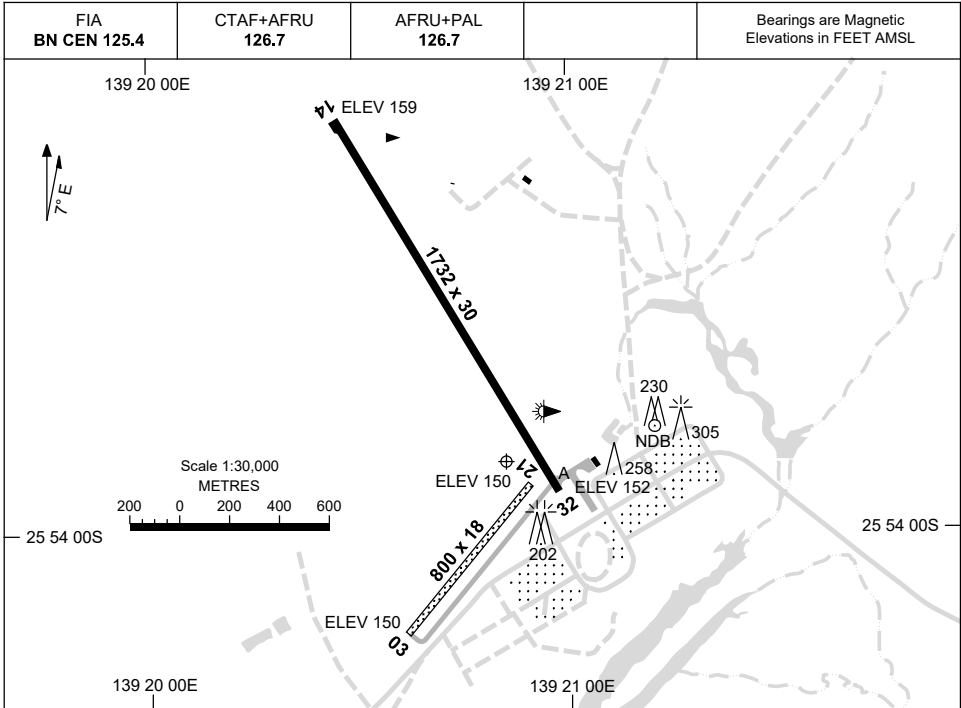

30 NOV 2023

AD ELEV 159
25 53 51S 139 20 51E

AERODROME CHART
BIRDSVILLE, QLD (YBDV)

	AERODROME LIGHTING	
RWY	TAXIWAY : BLUE EDGE RL : AFRU+PAL 126.7 , SDBY 15MIN PN (ARO 0407 146 902)	
14 <small>142</small>	LIRL	
<small>322</small> 32	LIRL	
03 <small>033</small>	NIL	
<small>213</small> 21	NIL	