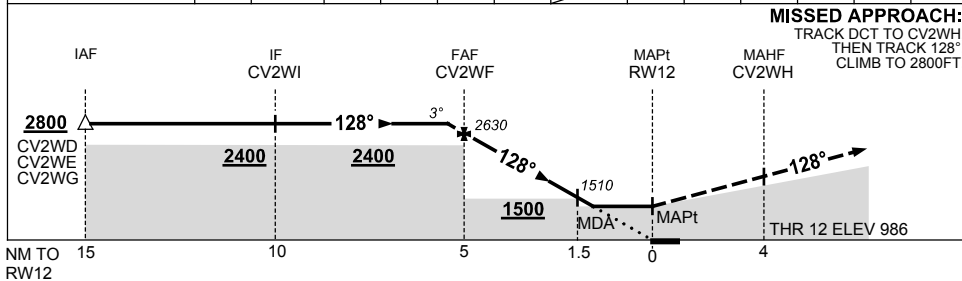

USE QNH

RNP RWY 12

CHARLEVILLE, QLD (YBCV)

23 MAR 2023

NM TO NEXT WPT	0.5	CV2WF	4	3	2	1.4	RW12						
ALT (3° APCH PATH)	2800	2630	2310	1990	1670	1480							

**NOTES**

- MAX IAS:  
INITIAL : 210KT.
- AWIS (PHONE)  
07 3007 4160

CATEGORY	A	B	C	D
LNAV	1480 (494-2.8)			
CIRCLING	1780 (777-2.4)	1880 (877-4.0)	2020 (1017-5.0)	
ALTERNATE	(1277-4.4)	(1377-6.0)	(1517-7.0)	

Changes: MINIMA, 1520FT OBST, WPT NAMING CONVENTION.

BCVGN01-174