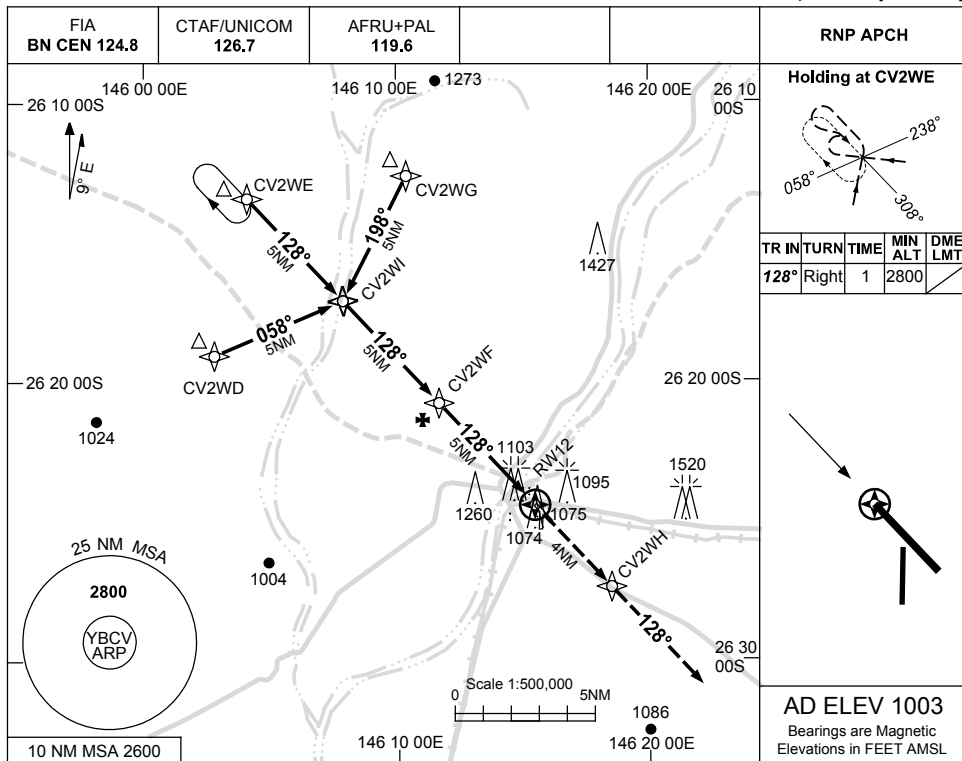

USE QNH

RNP RWY 12

CHARLEVILLE, QLD (YBCV)

23 MAR 2023

NM TO NEXT WPT	0.5	CV2WF	4	3	2	1.4	RW12						
ALT (3° APCH PATH)	2800	2630	2310	1990	1670	1480							

**NOTES**

- MAX IAS:  
INITIAL : 210KT.
- AWIS (PHONE)  
07 3007 4160

CATEGORY	A	B	C	D
LNAV	1480 (494-2.8)			
CIRCLING	1780 (777-2.4)	1880 (877-4.0)	2020 (1017-5.0)	
ALTERNATE	(1277-4.4)	(1377-6.0)	(1517-7.0)	

Changes: MINIMA, 1520FT OBST, WPT NAMING CONVENTION.

BCVGN01-174