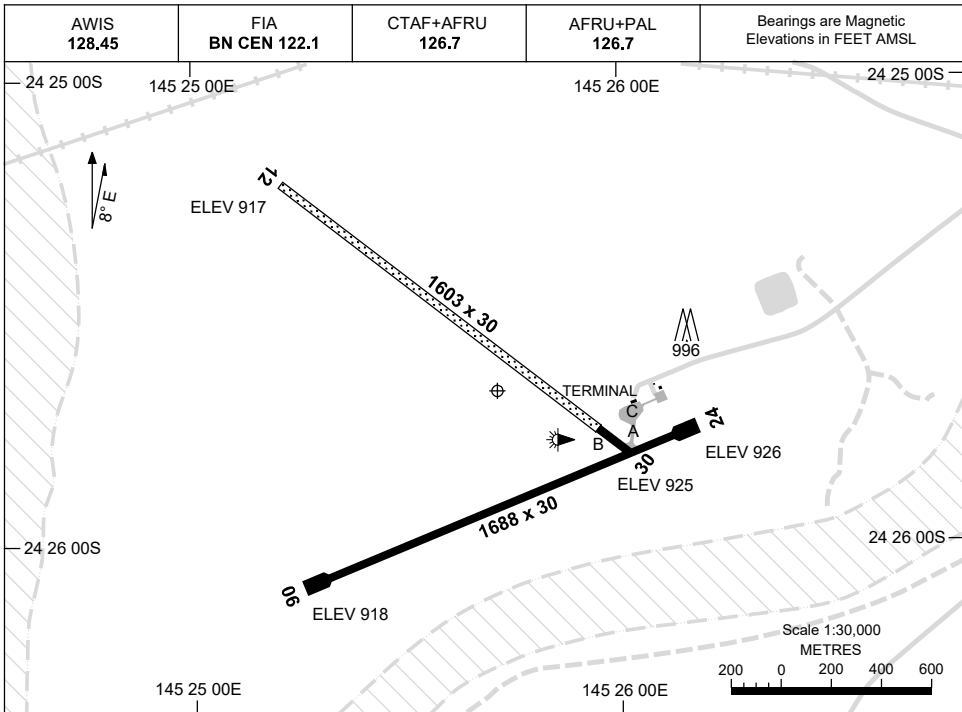

7 SEP 2023

AD ELEV 928  
24 25 40S 145 25 43E

AERODROME CHART  
**BLACKALL, QLD (YBCK)**

	<b>AERODROME LIGHTING</b>	
<b>RWY</b>	TAXIWAY : BLUE EDGE RL : AFRU+PAL 126.7	
<b>06</b> <small>059</small>	LIRL	
<small>239</small> <b>24</b>	LIRL	
<b>12</b> <small>119</small>	NIL	
<small>299</small> <b>30</b>	NIL	

**NOTES**

1. FIA FREQ 122.1 AVBL 6,000FT.

Changes: PTBL LIGHTING REMOVED.

BCKAD01-176