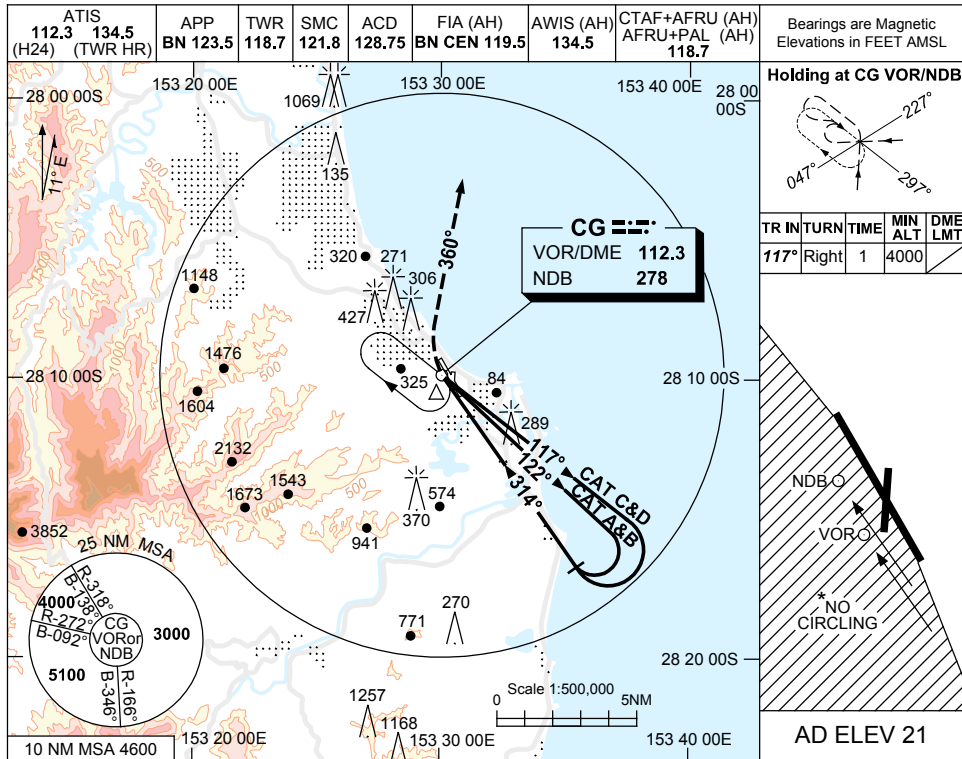

USE QNH

NDB-Y or VOR-Y RWY 32
GOLD COAST, QLD (YBCG)

8 SEP 2022

NOTES

CATEGORY	A	B	C	D
S-I NDB or VOR	930 (917-5.0)			
CIRCLING *	930 (909-2.4)	960 (939-4.0)	960 (939-5.0)	
ALTERNATE	(1409-4.4)	(1439-6.0)	(1439-7.0)	

- MAX IAS:
 INITIAL : 210KT.
 HOLDING: 210KT.
- NO CIRCLING WEST OF RWY 14/32.
- COLOUR: SEE SPEC NOTICES.

Changes: CAT A/B CIRCLING MINIMA.

BCGN04-172