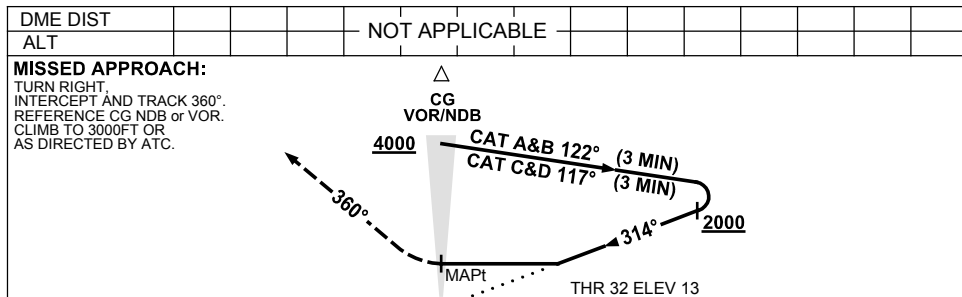

USE QNH

NDB-Y or VOR-Y RWY 32
GOLD COAST, QLD (YBCG)

8 SEP 2022

NOTES

CATEGORY	A	B	C	D
S-I NDB or VOR	930 (917-5.0)			
CIRCLING *	930 (909-2.4)	960 (939-4.0)	960 (939-5.0)	
ALTERNATE	(1409-4.4)	(1439-6.0)	(1439-7.0)	

- MAX IAS:
 INITIAL : 210KT.
 HOLDING: 210KT.
- NO CIRCLING WEST OF RWY 14/32.
- COLOUR: SEE SPEC NOTICES.

Changes: CAT A/B CIRCLING MINIMA.

BCGN04-172