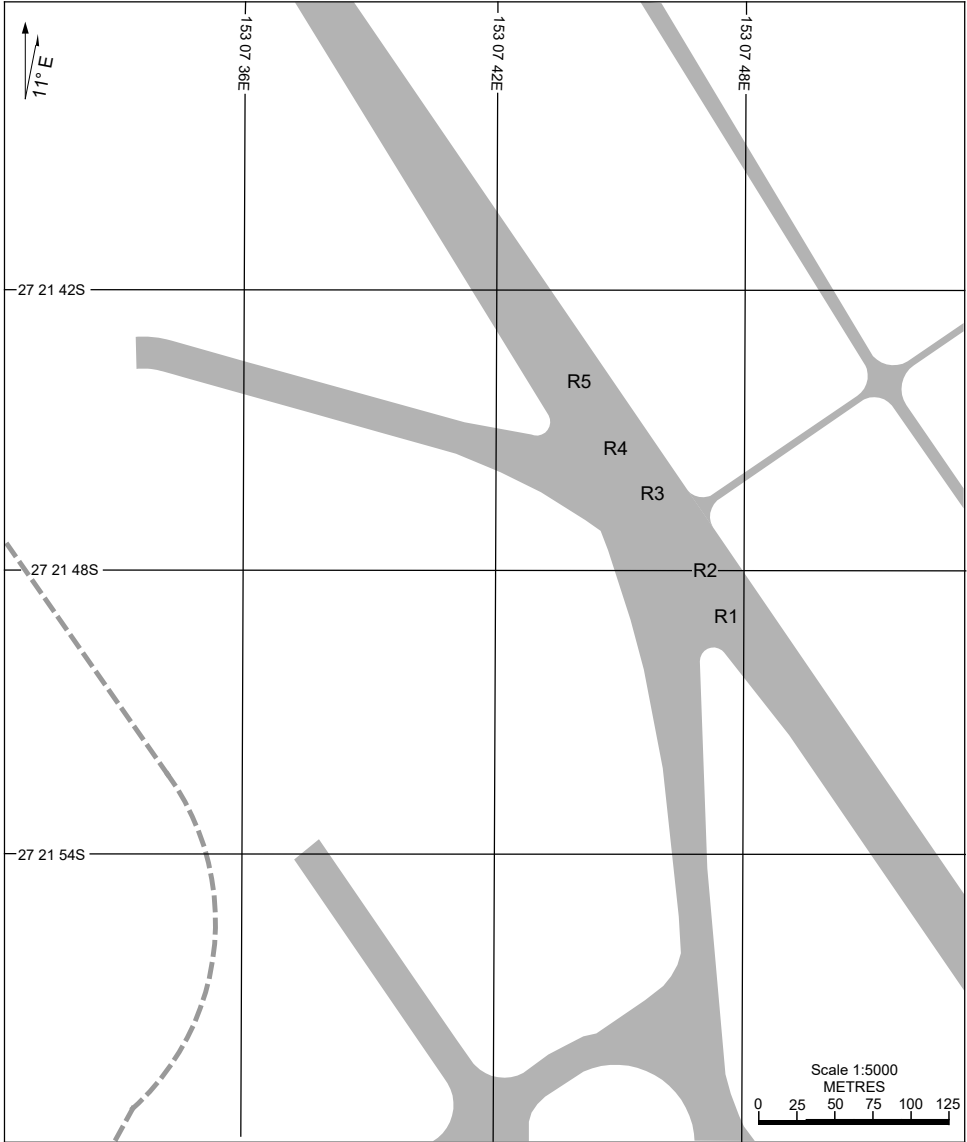

APRON CHART - AIRPORT NORTH REMOTE APRON

BRISBANE, QLD (YBBN)

15 JUN 2023

PARKING POSITION INFORMATION

STAND	CO-ORDINATES		ELEV (ft)	CAPACITY	HYDRANT FUEL
R1	27 21 48.94S	153 07 47.61E	13	B738	NIL
R2	27 21 47.91S	153 07 46.83E	13	B738	NIL
R3	27 21 46.33S	153 07 45.61E	13	B738	NIL
R4	27 21 45.31S	153 07 44.82E	13	B738	NIL
R5	27 21 43.95S	153 07 43.90E	13	B738	NIL

Changes: NEW CHART.

BBNAP08-175