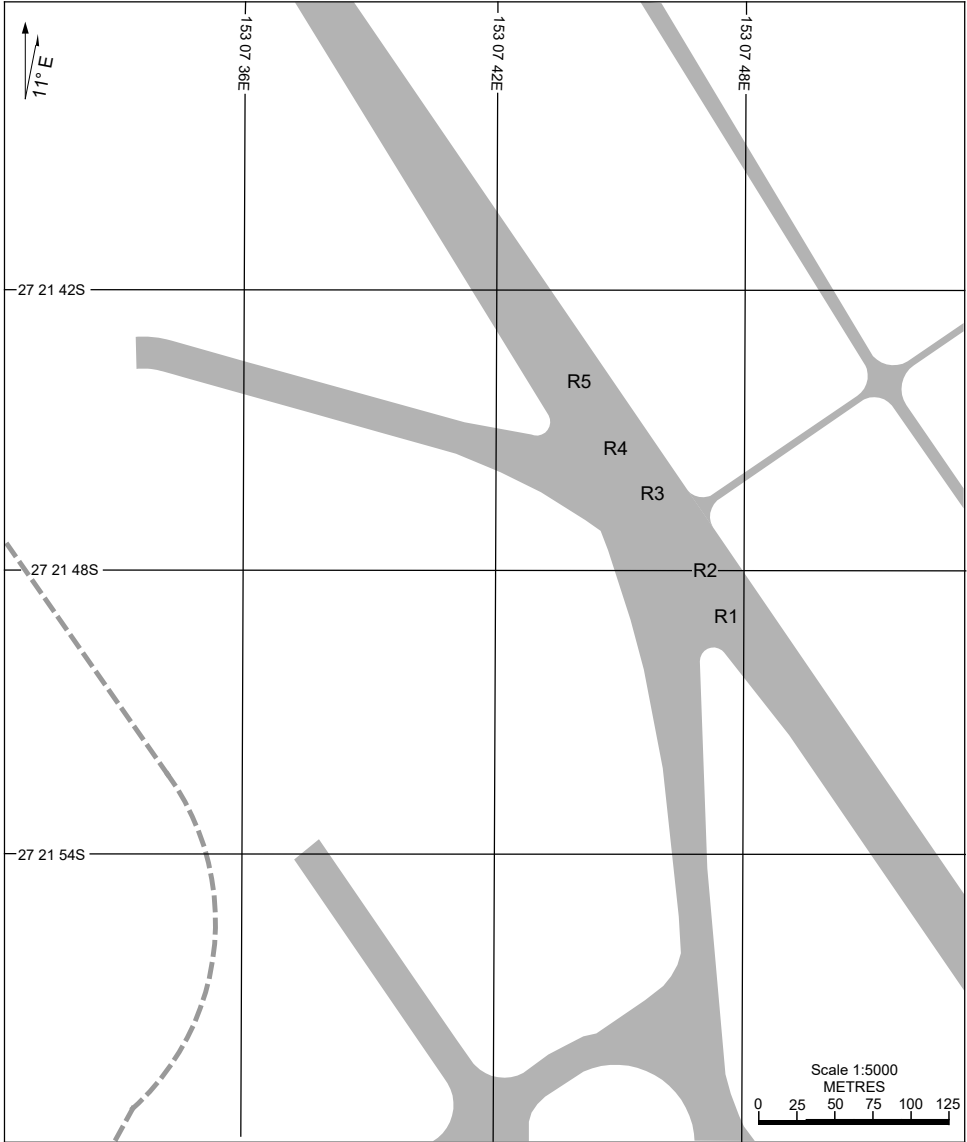

APRON CHART - AIRPORT NORTH REMOTE APRON

**BRISBANE, QLD (YBBN)**

15 JUN 2023

**PARKING POSITION INFORMATION**

STAND	CO-ORDINATES		ELEV (ft)	CAPACITY	HYDRANT FUEL
R1	27 21 48.94S	153 07 47.61E	13	B738	NIL
R2	27 21 47.91S	153 07 46.83E	13	B738	NIL
R3	27 21 46.33S	153 07 45.61E	13	B738	NIL
R4	27 21 45.31S	153 07 44.82E	13	B738	NIL
R5	27 21 43.95S	153 07 43.90E	13	B738	NIL

Changes: NEW CHART.

BBNAP08-175