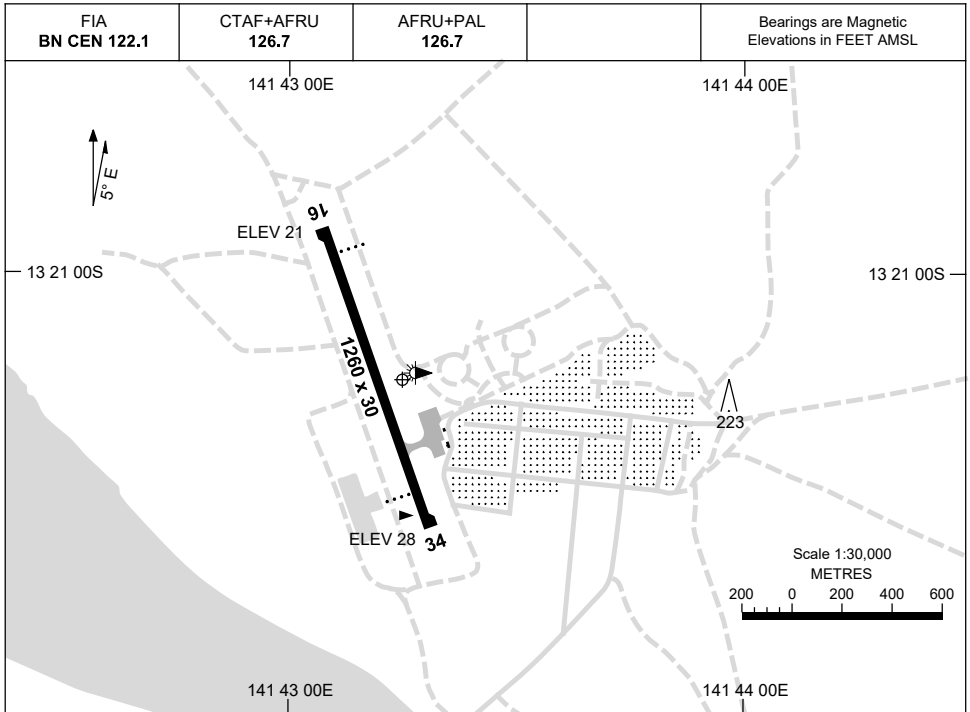

13 JUN 2024

AD ELEV 29
13 21 14S 141 43 15E

AERODROME CHART
AURUKUN, QLD (YAUR)

	AERODROME INFORMATION
RWY	TAIWAY : BLUE EDGE RL : AFRU+PAL 126.7 , SDBY (60 SEC)
16 ¹⁵⁵	LIRL PTBL PAPI 3.0° 40FT
335 34	LIRL PTBL PAPI 3.0° 40FT

NOTES

1. RWY 16/34 PTBL LIGHTING AVBL FOR EMERG USE ONLY.
2. BN CEN FIA FREQ 122.1 AVBL IN CIRCUIT AREA.

Changes: THR ELEV.

AURAD01-179