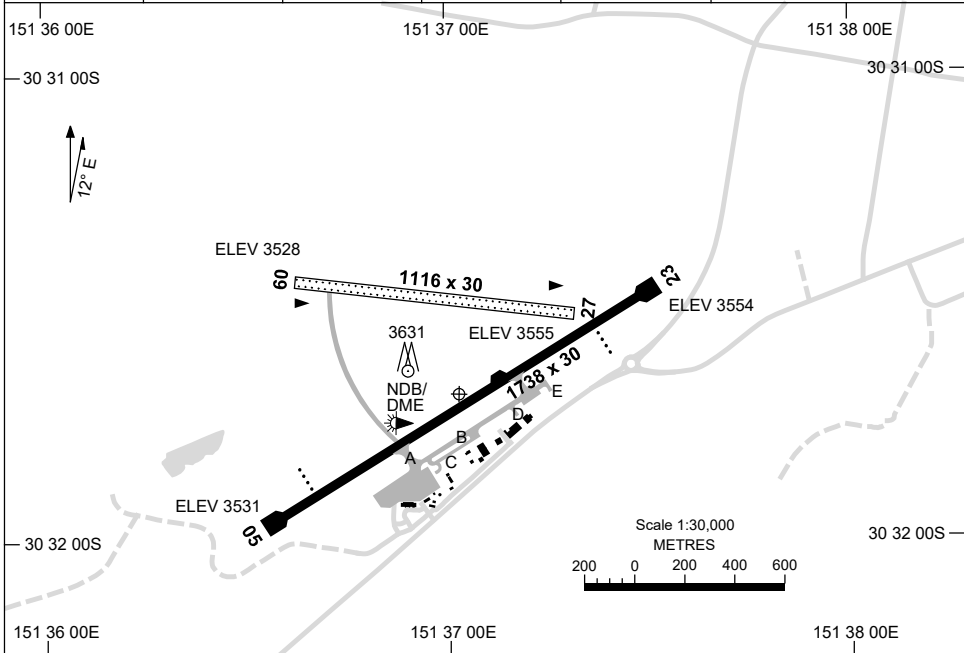

21 MAR 2024

AD ELEV 3556
30 31 41S 151 37 02E

AERODROME CHART
ARMIDALE, NSW (YARM)

AWIS 134.75	FIA BN CEN 125.75	CTAF+AFRU 127.5	AFRU+PAL 127.5		Bearings are Magnetic Elevations in FEET AMSL
----------------	----------------------	--------------------	-------------------	--	--

RWY		AERODROME LIGHTING
		TAXIWAY : BLUE EDGE RL : AFRU+PAL 127.5 , SDBY (15 SEC)
05 ⁰⁴⁷		PAPI 3.0° 47FT MIRL RTIL
227 23		PAPI 3.0° 46FT MIRL RTIL
09 ⁰⁸⁵		NIL
265 27		NIL

NOTES

Changes: TWY, Editorial.