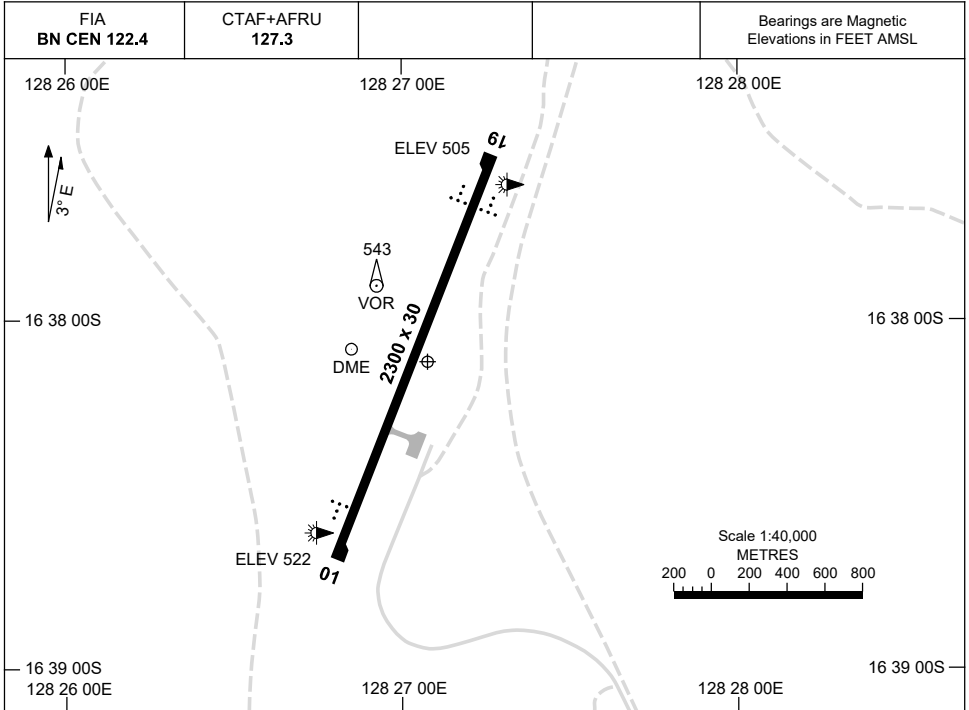

1 DEC 2022

AD ELEV 522
16 38 13S 128 27 05E

AERODROME CHART
ARGYLE, WA (YARG)

	AERODROME LIGHTING
RWY	TAXIWAY : BLUE EDGE RL : MAN ACT PPR ARO , SDBY (27 SEC) , PTBL PPR (ARO : 0404 450 062)
01 <small>019</small> <small>199</small> 19	AT-VASIS LEFT SIDE 3.0° 41FT LIRL T-VASIS 3.0° 41FT LIRL