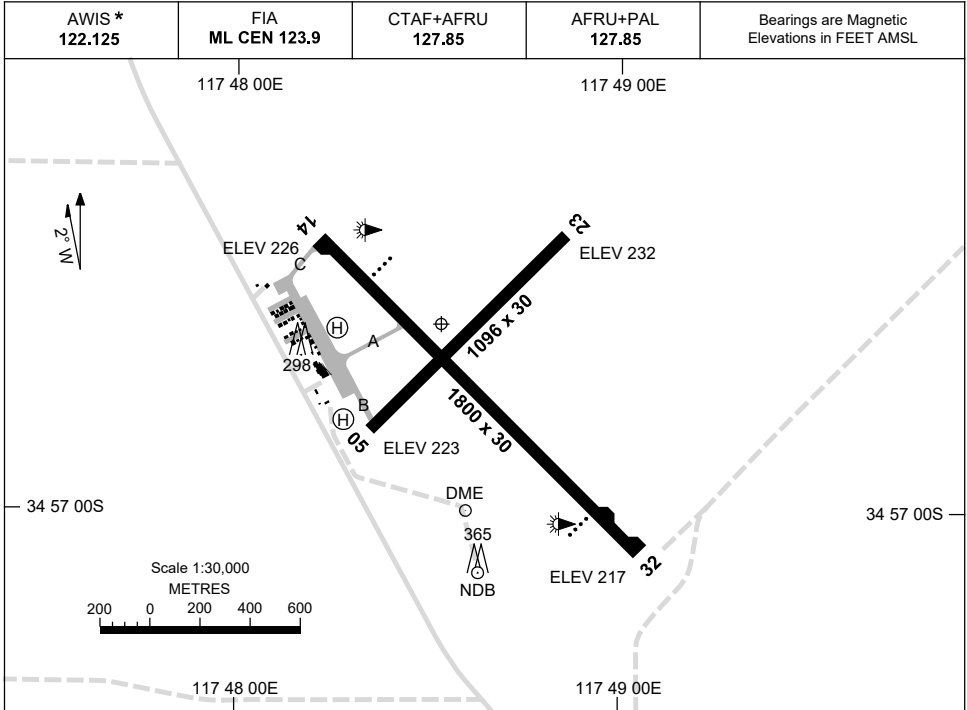

15 JUN 2023

AD ELEV 233
34 56 36S 117 48 32E

AERODROME CHART
ALBANY, WA (YABA)

	AERODROME LIGHTING
RWY	TAXIWAY : TWY A AND B BLUE EDGE RL : AFRU+PAL 127.85 , SDBY (15 SEC) , PTBL (PN 08 6820 3711)
14 ¹³⁷ 317 32	PAPI 3.0° 53FT LIRL PAPI 3.0° 49FT LIRL
05 ⁰⁴⁷ 227 23	NIL NIL

NOTES

* 1. AWIS REQUIRES ONE-SECOND PULSE TO ACTIVATE.

Changes: NOTES.

ABAAD01-175